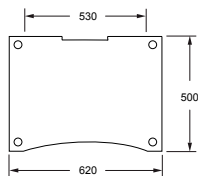

Külső méret :	620 x 500 x 36 mm
Hasznos felület :	620 x 500 mm
Magasság :	106 mm
Terhelhetőség :	60 Kg

Kivitel: Multiplex - lap, Cső Ø = 35mm
4-kamrás Alumínium absorber cső lábak - Alu ezüst vagy fekete
ci²p Technológiával töltött, túske és alátét szett

Kivitel: Handgefertigter Vollholz-Rahmen mit Glasplatte,
Cső Ø= 35mm, 4-Kammer-Anti-Resonanzrohr Alu ezüst vagy
fekete, mit ci²p-Technologie gefüllt und gedämpft,
inklusive Bodenkegelset

üveglap : fekete, fehér vagy ezüst

színek : natur, fehér, fekete, cseresznye
Egyedi színek 25% felár

469.000.-

Big Reference

Külső méret :	680 x 550 x 45 mm
Nutzfläche :	680 x 550 mm
Gesamthöhe :	116 mm
Terhelhetőség :	60 Kg

Kivitel: Handgefertigter Vollholz-Rahmen mit Glasplatte,
Cső Ø= 35mm, 4-Kammer-Anti-Resonanzrohr Alu ezüst vagy
fekete, mit ci²p-Technologie gefüllt und gedämpft,
inklusive Bodenkegelset