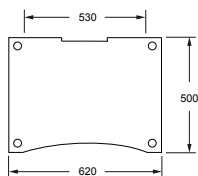

Trend 2					
		2-2	2-3	2-4	További szint
					1 elem + 6 láb 
		189.000.-	259.000.-	329.000.-	99.000.-
	Álvány külső méret	Álvány belső méret	Polc magasság	Terhelhetőség Ebene	
	1.160 x 480 x 28 mm	2 x 515 x 480 mm	1. Fach 250, ab 2. Fach 170 mm	60 Kg	
<p>Kivétel: Melamin bevonat Ø= 35mm, 4-kamrás alumínium abszorber lábak Alu ezüst vagy fekete, 15% felár a ci2p Technológiával töltött láb, talp készlet színek : Melamin natur, cseresznye, wenge, fekete, fehér, szürke</p>					

Trend 3					
		3-2	3-3	3-4	További szint
					1 elem + 8 láb 
		199.000.-	299.000.-	399.000.-	119.000.-
	Álvány külső méret	Álvány belső méret	Polc magasság	Terhelhetőség Ebene	
	1.720 x 480 x 28 mm	3 x 515 x 480 mm	1. Fach 250, ab 2. Fach 170 mm	60 Kg	
<p>Kivétel: Melamin bevonat Ø= 35mm, 4-kamrás alumínium abszorber lábak Alu ezüst vagy fekete, 15% felár a ci2p Technológiával töltött láb, talp készlet színek : Melamin natur, cseresznye, wenge, fekete, fehér, szürke</p>					

Külső méret :	620 x 500 x 36 mm
Hasznos felület :	620 x 500 mm
Magasság :	106 mm
Terhelhetőség :	60 Kg

Kivitel: Multiplex - lap, Cső Ø = 35mm
4-kamrás Alumínium absorber cső lábak - Alu ezüst vagy fekete
ci²p Technológiával töltött, túske és alátét szett

színek : natur, fehér, fekete, cseresznye
Egyedi színek 25% felár

469.000.-

Big Reference

Külső méret :	680 x 550 x 45 mm
Nutzfläche :	680 x 550 mm
Gesamthöhe :	116 mm
Terhelhetőség :	60 Kg

Kivitel: Handgefertigter Vollholz-Rahmen mit Glasplatte,
Cső Ø= 35mm, 4-Kammer-Anti-Resonanzrohr Alu ezüst vagy
fekete, mit ci²p-Technologie gefüllt und gedämpft,
inklusive Bodenkegelset