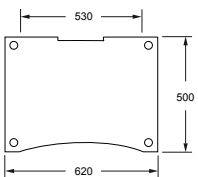

Midi Reference Endstufenbase